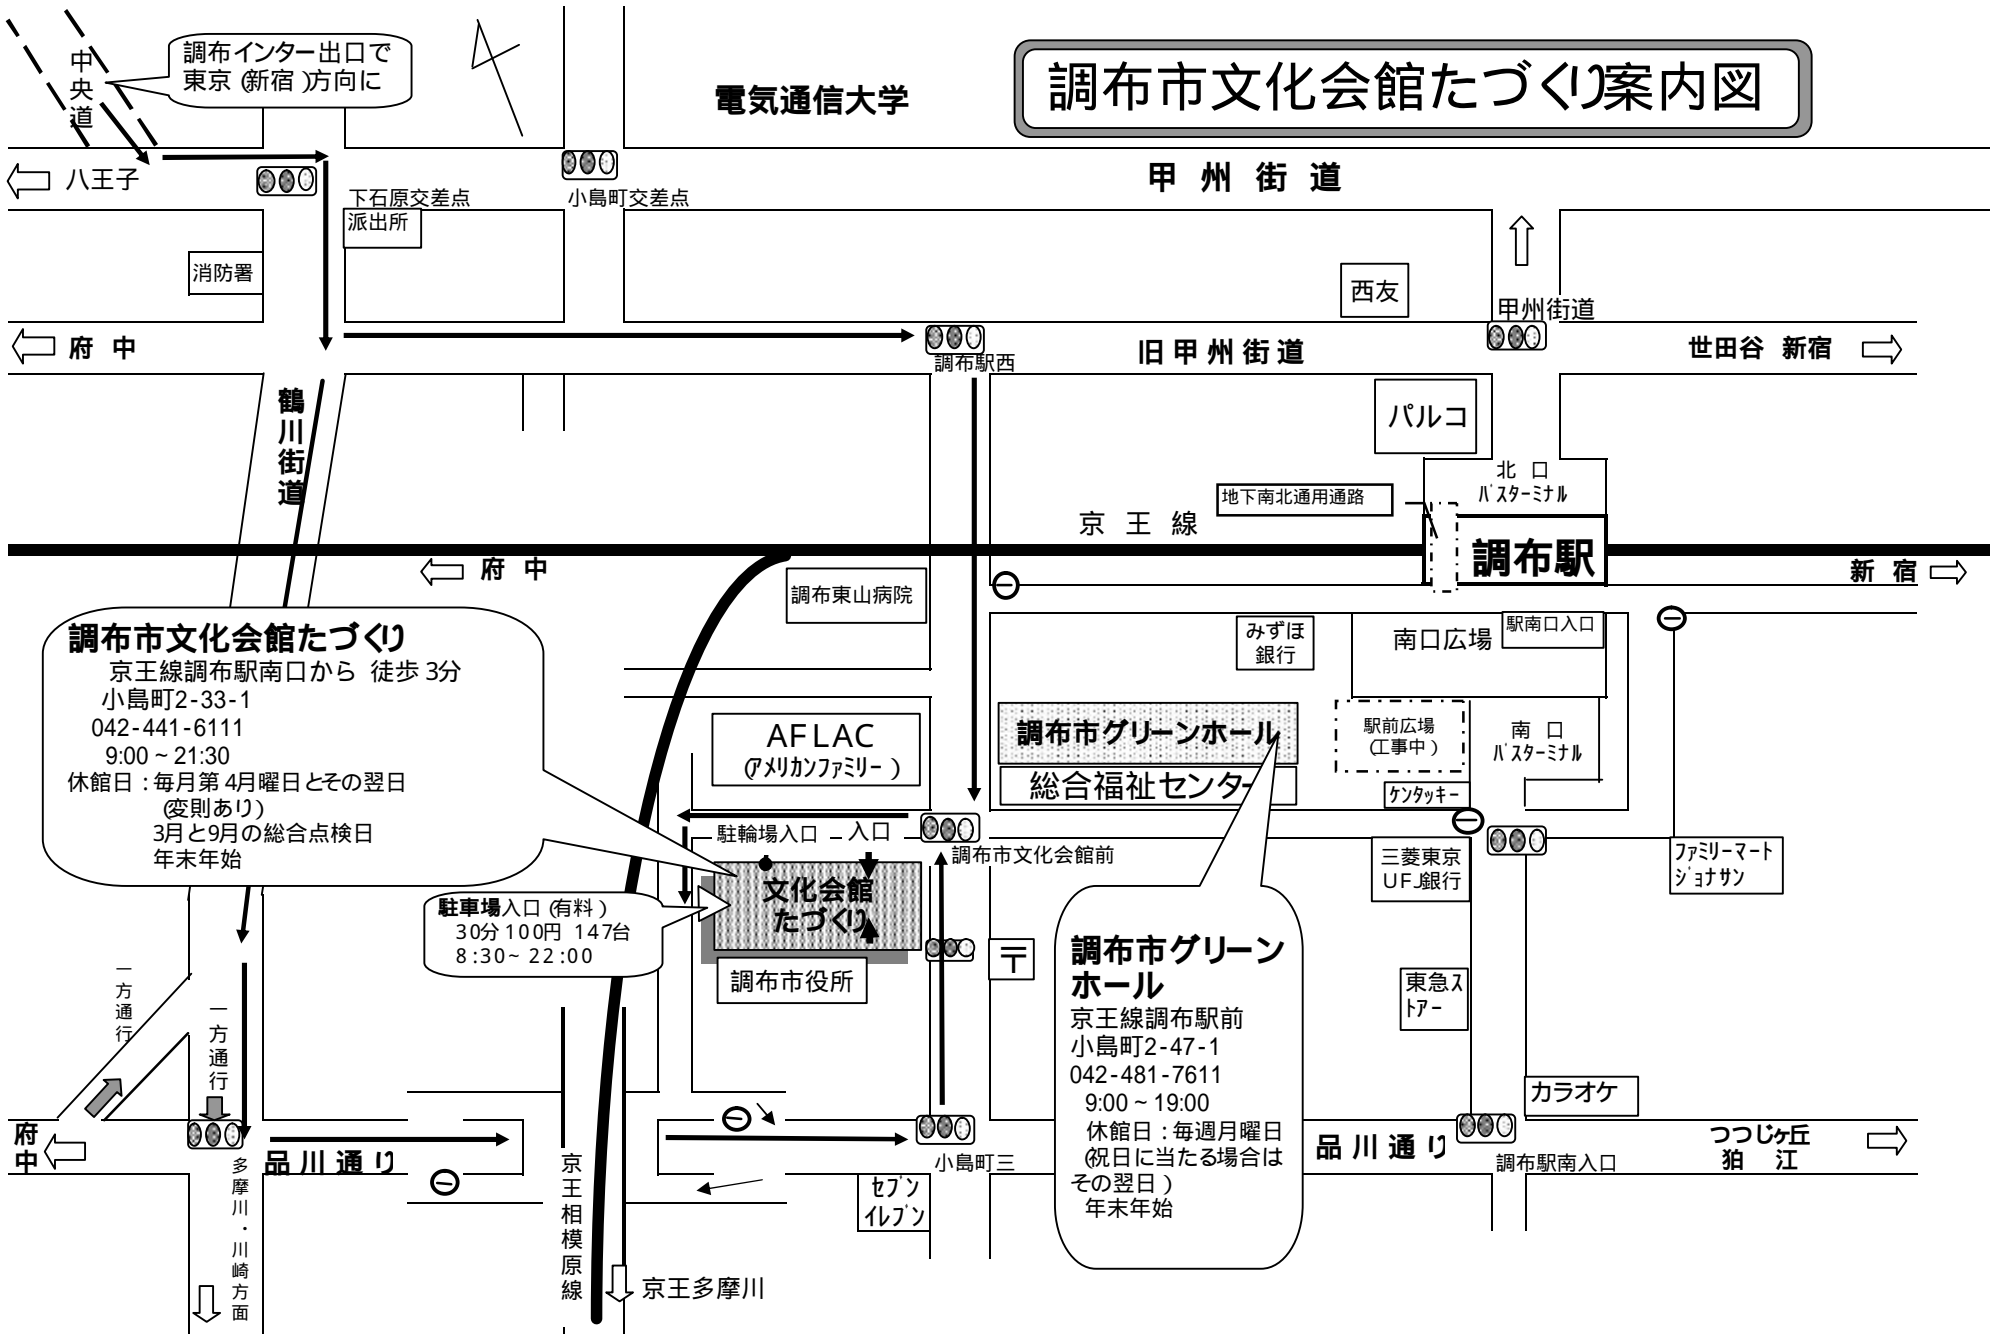

調布市文化会館たづくり案内図

電気通信大学

甲州街道

旧甲州街道

京王線

調布駅

調布市文化会館たづくり

京王線調布駅南口から 徒歩3分
小島町2-33-1
042-441-6111
9:00 ~ 21:30
休館日：毎月第4月曜日とその翌日
(変則あり)
3月と9月の総合点検日
年末年始

駐車場入口 (有料)
30分 100円 147台
8:30 ~ 22:00

調布市グリーンホール

京王線調布駅前
小島町2-47-1
042-481-7611
9:00 ~ 19:00
休館日：毎週月曜日
(祝日に当たる場合は
その翌日)
年末年始

AFLAC
(アメリカンファミリー)

調布市グリーンホール
総合福祉センター

文化会館
たづくり
調布市役所

品川通り

つつじヶ丘
狛江

新宿

世田谷

鶴川街道

品川通り

京王多摩川

中央道

調布インター出口で
東京(新宿)方向に

八王子

消防署

府中

下石原交差点
派出所

小島町交差点

調布駅西

西友

甲州街道

パルコ

地下南北通用通路

北口
バスターミナル

府中

調布東山病院

みずほ
銀行

南口広場

駅南口入口

駐輪場入口 - 入口

調布市文化会館前

駅前広場
(工事中)

南口
バスターミナル

ケンタッキー

三菱東京
UF銀行

ファミリーマート
ジョナサン

東急ス
トア-

カラオケ

府中

一方通行

一方通行

多摩川・川崎方面

京王相模原線

セブン
イレブン

小島町三

調布駅南入口